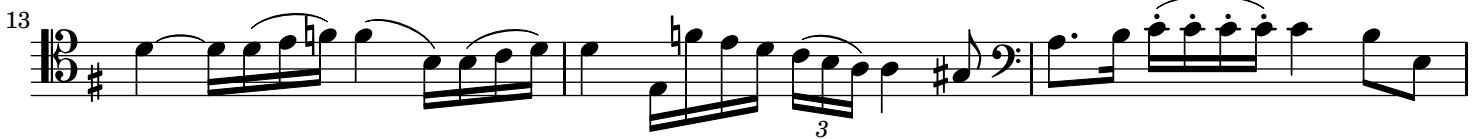

Duo op.7 n°3

Violoncelle

Carlo-Antonio CAMPIONI

(1720-1788)

Andante

66

75

Minuetto